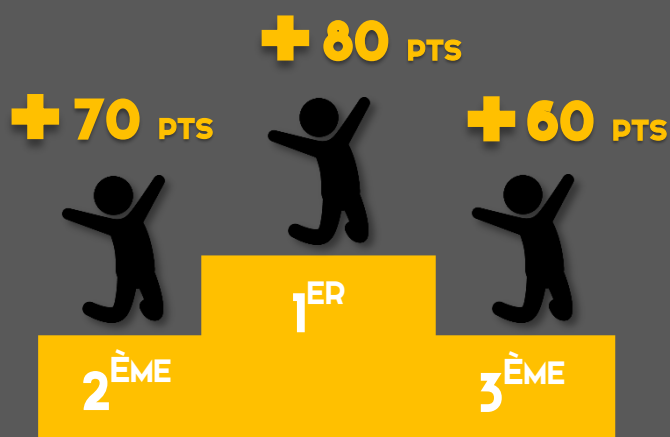

En participant à la Transmaurienne Vanoise en mode compétition, vous pouvez prétendre à gagner des **points Cross-country UCI**.

Attention : les points UCI seront attribués au classement final général Homme et Dame sur le parcours des 9000 à l'issue des 5 jours de compétition.

Les points UCI attribués sont les mêmes pour les Elites hommes que pour les Elites Dames

Les équipes des 2 (« Duo ») seront classées au scratch (Solo + Duo), et les points UCI obtenus seront donc attribués aux deux coureurs et non répartis entre eux selon le classement général final (Solo + Duo).