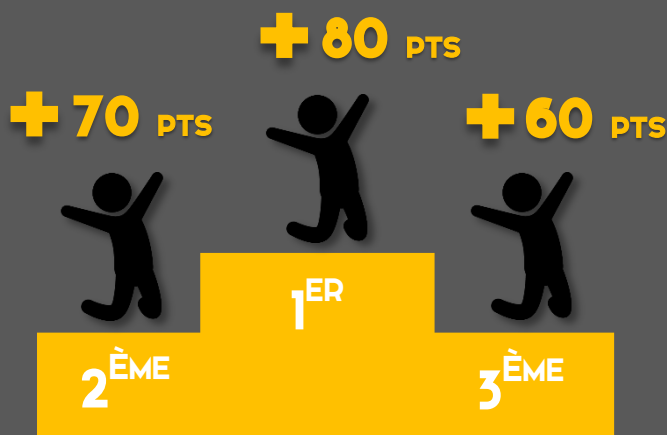

ET LA TRANSMMAURIENNE VANOISE DANS TOUT CA ?

EN PARTICIPANTS À LA TRANSMMAURIENNE VANOISE EN MODE COMPÉTITION, VOUS POUVEZ PRÉTENDRE À GAGNER DES **POINTS CROSS COUNTRY UCI**. CES POINTS SONT NÉCESSAIRES POUR LES PERSONNES SOUHAITANT PARTICIPER AUX JEUX OLYMPIQUES PAR EXEMPLE.

ATTENTION : LES POINTS UCI SERONT ATTRIBUÉS AU CLASSEMENT FINAL GÉNÉRAL HOMME ET DAME SUR LE PARCOURS DES 9000 À L'ISSU DES 5 JOURS DE COMPÉTITION.