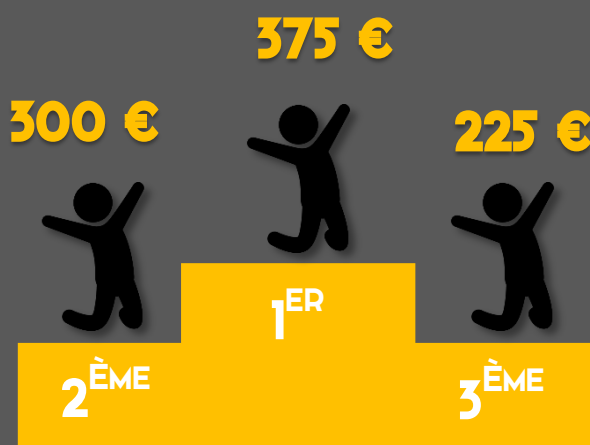

LES ÉQUIPES DES 2 (« DUO ») SERONT CLASSÉES AU SCRATCH (SOLO + DUO), ET LES POINTS UCI OBTENUS SERONT DONC ATTRIBUÉS AUX DEUX COUREURS ET NON RÉPARTIS ENTRE EUX SELON LE CLASSEMENT GÉNÉRAL FINAL (SOLO + DUO).

FAIRE PARTIE DU HAUT DU CLASSEMENT NE DONNE PAS SEULEMENT DES POINTS, MAIS ÉGALEMENT DES PRIMES.

LORS DE LA TRANSMMAURIENNE VANOISE, 10 216 € SERONT RÉPARTIS. ATTENTION, CONTRAIREMENT AUX POINTS UCI, LES PRIMES SONT REVERSÉES SELON LE CLASSEMENT DE CHAQUE ÉTAPE ET LE CLASSEMENT FINAL DU PARCOURS DES 9000.

CI-DESSOUS LES PRIMES ACCORDÉES POUR LE SCRATCH HOMME ET DAME.

4ÈME	188 €
5ÈME	150 €
6ÈME	135 €
7ÈME	120 €
8ÈME	105 €
9ÈME	90 €
10ÈME	75 €

SCRATCH DUO

1ER	250 €
2ÈME	130 €
3ÈME	90 €

SCRATCH TEAM

1ER	250 €
2ÈME	130 €
3ÈME	90 €

ÉTAPE HOMME

1ER	200 €
2ÈME	150 €
3ÈME	100 €
4ÈME	75 €
5ÈME	50 €

ÉTAPE DAME

1ER	200 €
2ÈME	150 €
3ÈME	100 €
4ÈME	75 €
5ÈME	50 €

DES LOTS EN NATURE POUR UNE VALEUR DE 10 000 € RÉCOMPENSERONT ÉGALEMENT LES DIFFÉRENTES CATÉGORIES, AUX RÉSULTATS ET PAR TIRAGE AU SORT.